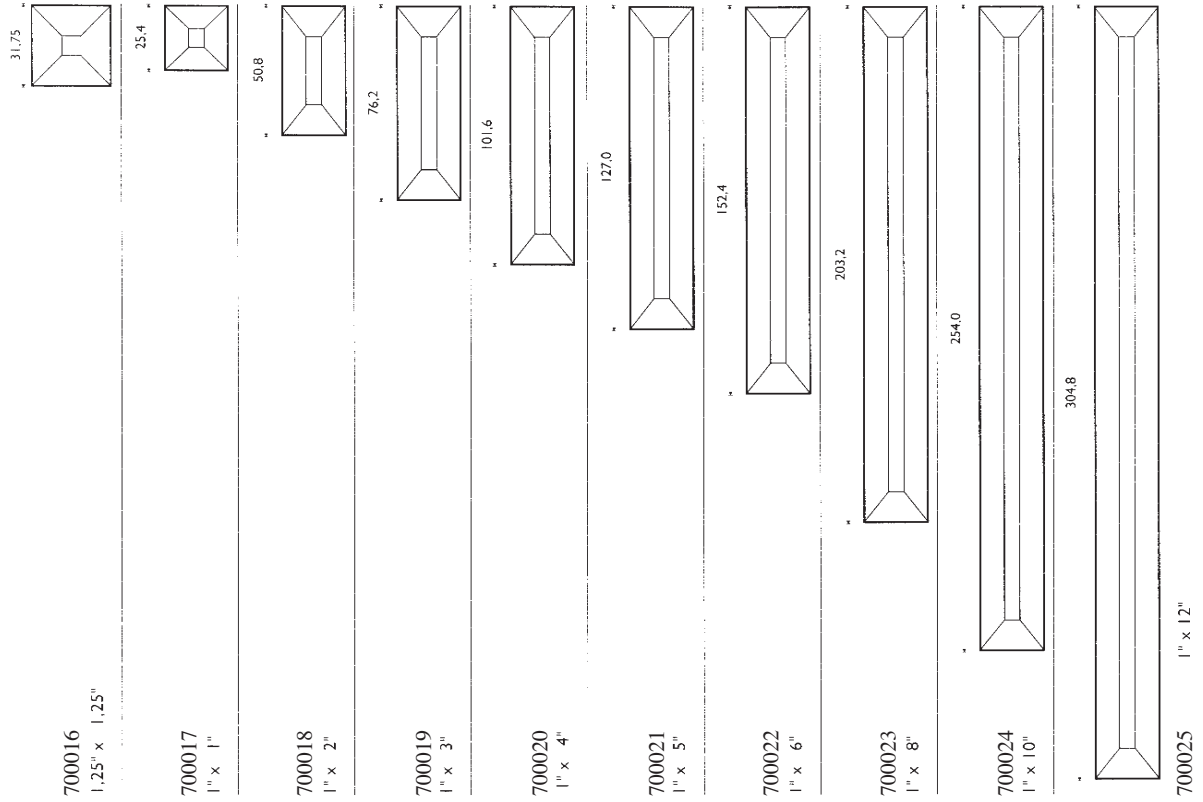

Biseles de espejo y de vidrio
Bevels

Facetten - Vorschläge