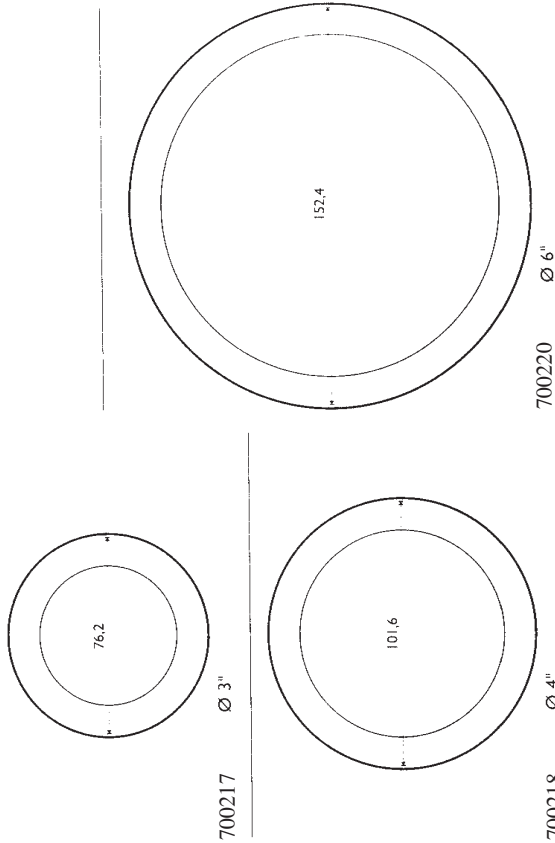

Facetten
Biseles de espejo y de vidrio
Bevels

! Maßstab 4 : 1 !

| | | |
|---|---|---|
| 85 288 02 Set = 2 Stück Außen-Ø = 178,2 mm Innen-Ø = 127,4 mm | 85 288 09 Set = 4 Stück Außen-Ø = 501,7 mm Innen-Ø = 450,9 mm | 85 288 15 Set = 4 Stück Außen-Ø = 809,8 mm Innen-Ø = 759,0 mm |
| 85 288 06 Set = 4 Stück Außen-Ø = 356,5 mm Innen-Ø = 305,7 mm | 85 288 12 Set = 4 Stück Außen-Ø = 654,5 mm Innen-Ø = 603,7 mm | |

4" x 4" x 4"

700233

4" x 4" x 5.7"

700243

10" x 4.25"

Umrechnung der
Zollmaße in Millimeter:

- 1 Zoll = 25,4 mm
- 2 Zoll = 50,8 mm
- 3 Zoll = 76,2 mm
- 4 Zoll = 101,6 mm
- 5 Zoll = 127,0 mm
- 6 Zoll = 152,4 mm
- 7 Zoll = 177,8 mm
- 8 Zoll = 203,2 mm
- 9 Zoll = 228,6 mm
- 10 Zoll = 254,0 mm
- 11 Zoll = 279,4 mm
- 12 Zoll = 304,8 mm

HINWEIS

Alle Standard- und Spiegelfacetten sind im Maßstab 2 : 1 abgebildet. Diese Facetten sind aus 5 mm Floatglas und haben einen umlaufenden Facettenschliff von 12 mm Breite

Umrechnung der
Zollmaße in Millimeter:

- 1 Zoll = 25,4 mm
- 2 Zoll = 50,8 mm
- 3 Zoll = 76,2 mm
- 4 Zoll = 101,6 mm
- 5 Zoll = 127,0 mm
- 6 Zoll = 152,4 mm

HINWEIS

Alle Standard- und Spiegelfacetten sind im Maßstab 2 : 1 abgebildet. Diese Facetten sind aus 5 mm Floatglas und haben einen umlaufenden Facettenschliff von 1,2 mm Breite