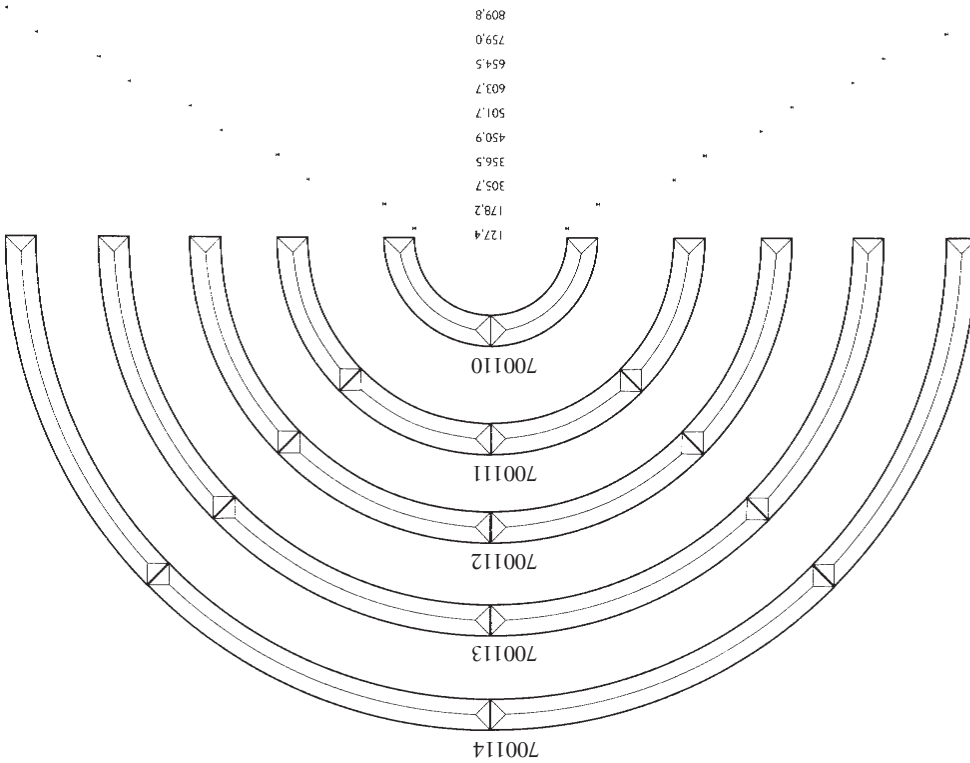

- 1 Zoll = 25,4 mm
- 2 Zoll = 50,8 mm
- 3 Zoll = 76,2 mm
- 4 Zoll = 101,6 mm
- 5 Zoll = 127,0 mm
- 6 Zoll = 152,4 mm
- 7 Zoll = 177,8 mm
- 8 Zoll = 203,2 mm
- 9 Zoll = 228,6 mm
- 10 Zoll = 254,0 mm
- 11 Zoll = 279,4 mm
- 12 Zoll = 304,8 mm

HINWEIS

Alle Standard- und Spiegefacetten sind im Maßstab 2 : 1 abgebildet. Diese Facetten sind aus 5 mm Floatglas und haben einen umlaufenden Facettenschliff von 12 mm Breite

Biseles de espejo y de vidrio
Bevels
Facetten

Facetten
Biseles de espejo y de vidrio
Bevels

! Maßstab 4 : 1 !

| | | |
|---|---|---|
| 85 288 02 Set = 2 Stück Außen-Ø = 178,2 mm Innen-Ø = 127,4 mm | 85 288 09 Set = 4 Stück Außen-Ø = 501,7 mm Innen-Ø = 450,9 mm | 85 288 15 Set = 4 Stück Außen-Ø = 809,8 mm Innen-Ø = 759,0 mm |
| 85 288 06 Set = 4 Stück Außen-Ø = 356,5 mm Innen-Ø = 305,7 mm | 85 288 12 Set = 4 Stück Außen-Ø = 654,5 mm Innen-Ø = 603,7 mm | |