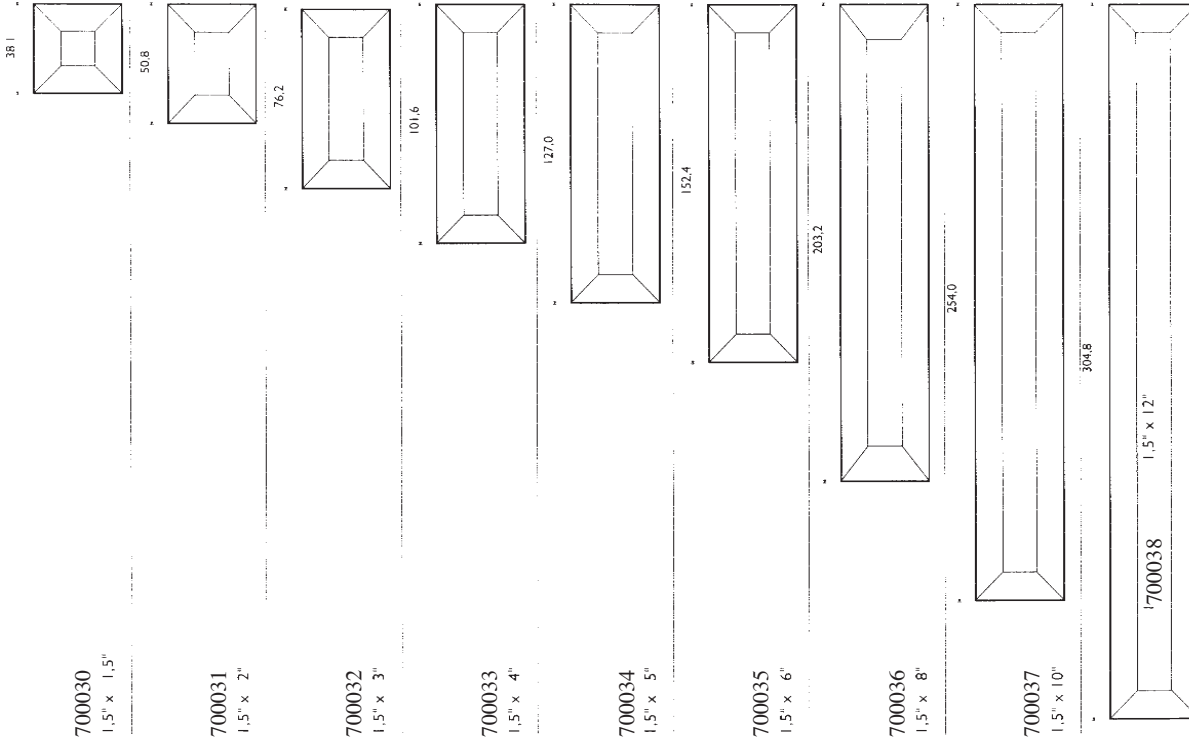

Facetten Biseles de espejo y de vidrio
Bevels