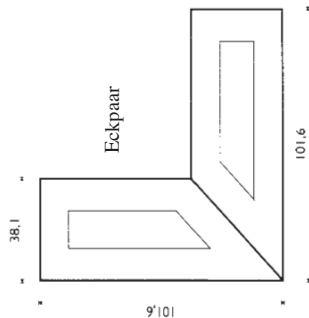

4"

700066

Eckpaar

1" x 4" x 4"

700080

Eckpaar

1.5" x 4" x 4"

700081

Eckpaar

2" x 4" x 4"

700082

4" x 6"

700069

6" x 9"

700070

Umrechnung der
Zollmaße in Millimeter:

- 1 Zoll = 25,4 mm
- 2 Zoll = 50,8 mm
- 3 Zoll = 76,2 mm
- 4 Zoll = 101,6 mm
- 5 Zoll = 127,0 mm
- 6 Zoll = 152,4 mm
- 7 Zoll = 177,8 mm
- 8 Zoll = 203,2 mm
- 9 Zoll = 228,6 mm
- 10 Zoll = 254,0 mm
- 11 Zoll = 279,4 mm
- 12 Zoll = 304,8 mm

Facetten
Biseles de espejo y de vidrio
Bevels

! Maßstab 4 : 1 !

| | | |
|---|---|---|
| 85 288 02 Set = 2 Stück Außen-Ø = 178,2 mm Innen-Ø = 127,4 mm | 85 288 09 Set = 4 Stück Außen-Ø = 501,7 mm Innen-Ø = 450,9 mm | 85 288 15 Set = 4 Stück Außen-Ø = 809,8 mm Innen-Ø = 759,0 mm |
| 85 288 06 Set = 4 Stück Außen-Ø = 356,5 mm Innen-Ø = 305,7 mm | 85 288 12 Set = 4 Stück Außen-Ø = 654,5 mm Innen-Ø = 603,7 mm | |