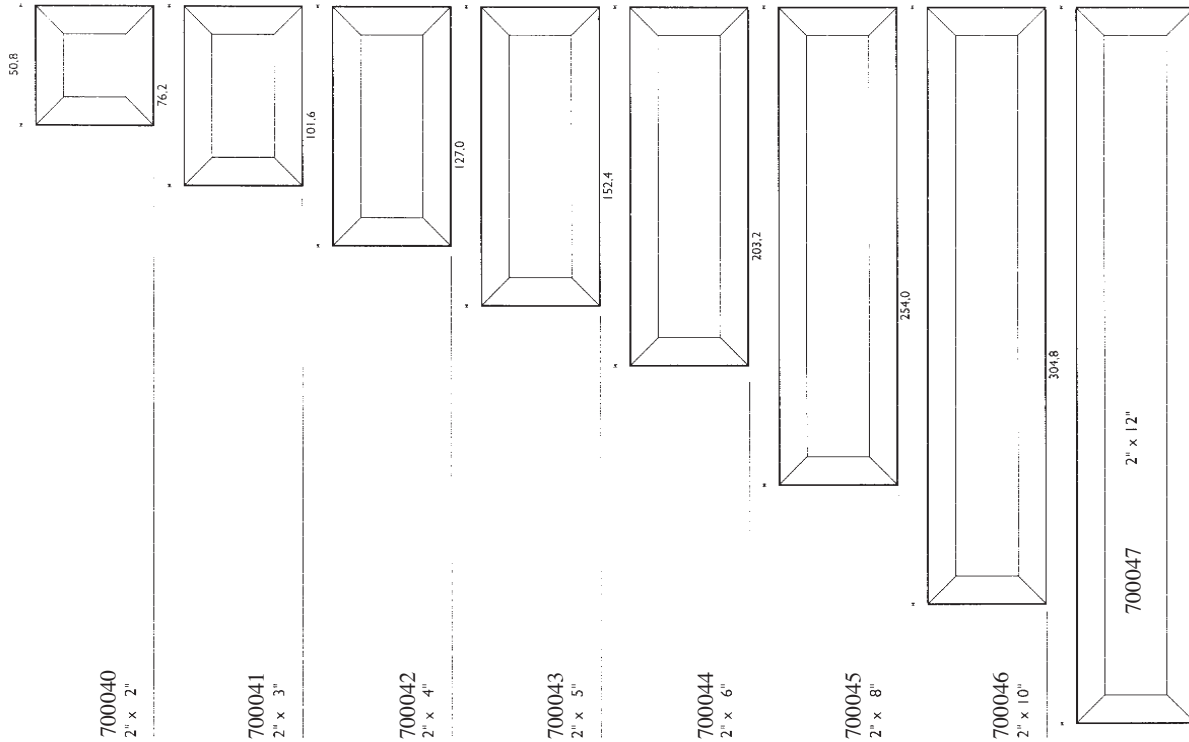

Facetten Biseles de espejo y de vidrio
Bevels