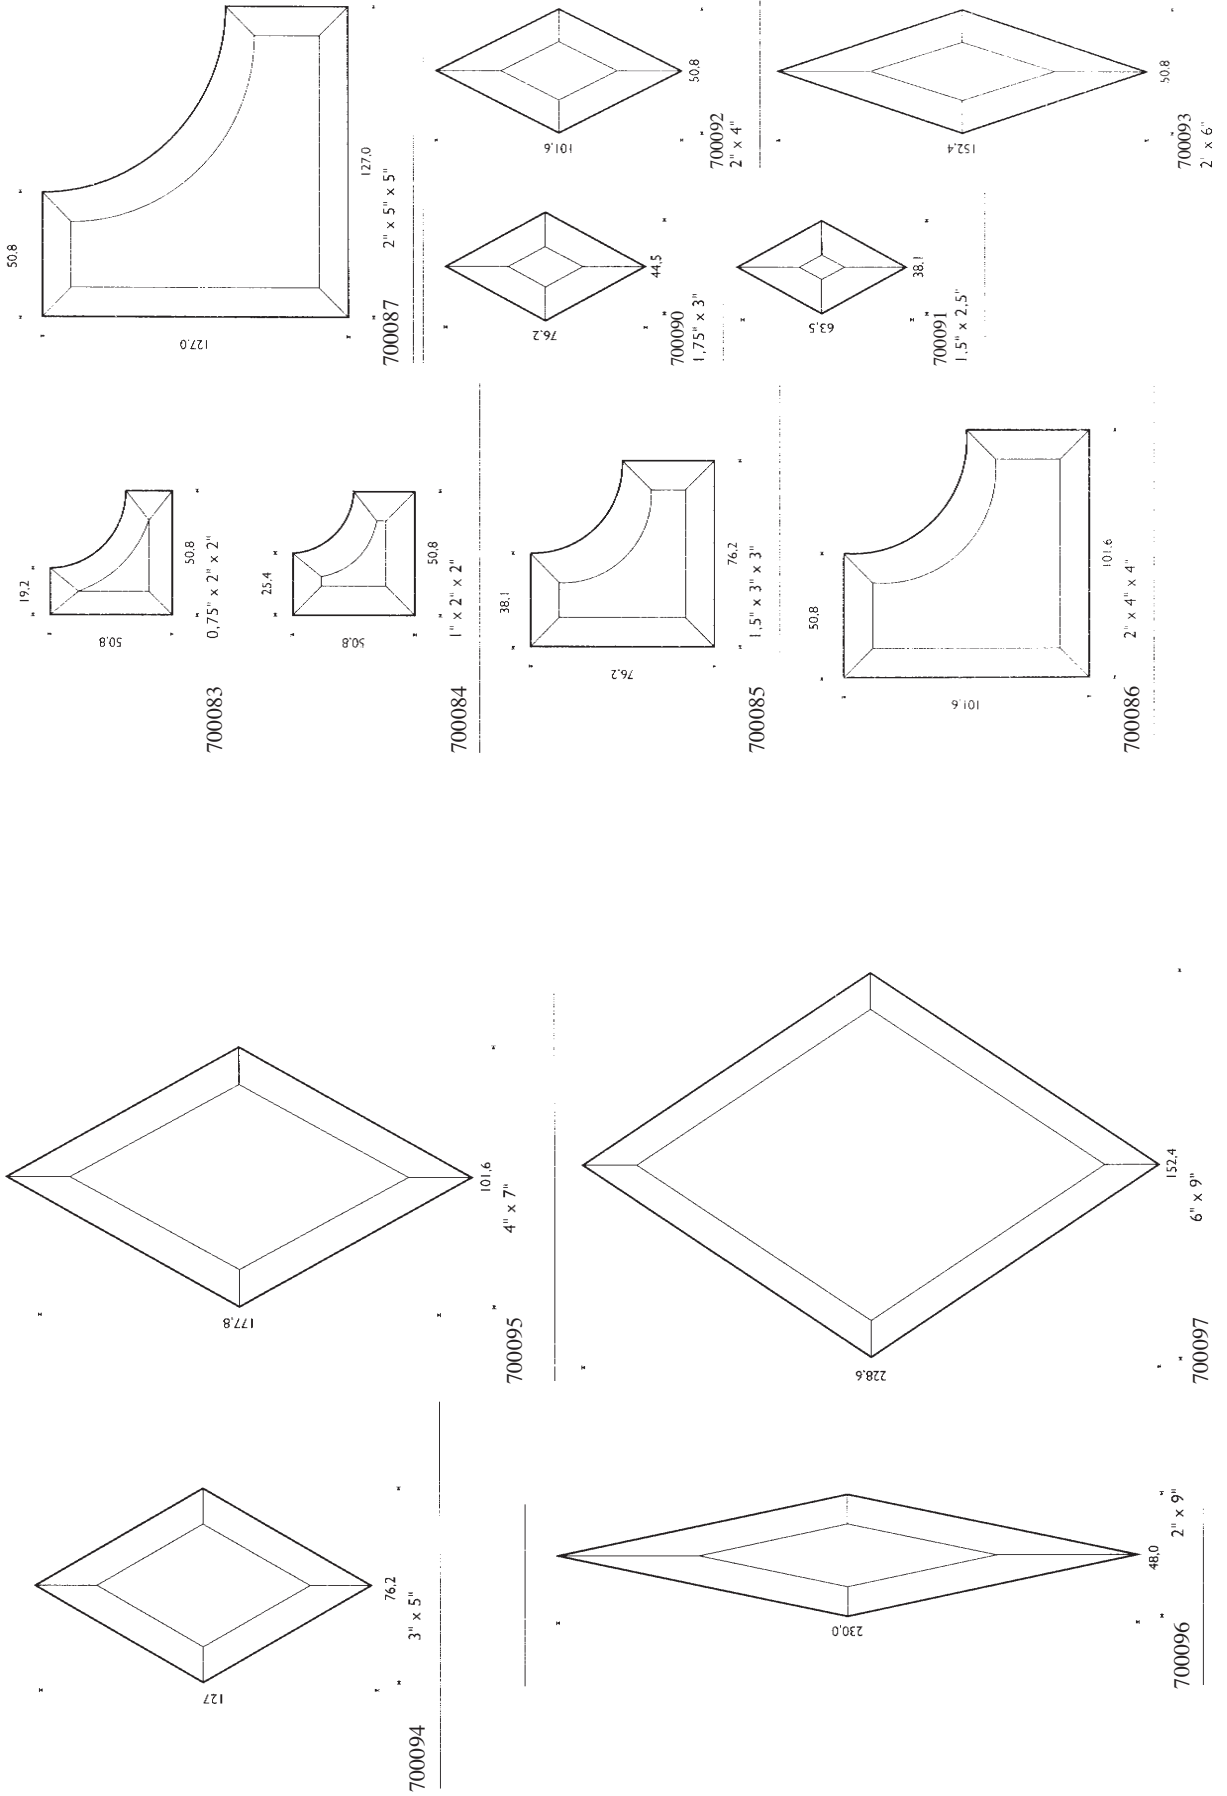

Facetten
Biseles de espejo y de vidrio
Bevels

! Maßstab 4 : 1 !

| | | |
|---|---|---|
| 85 288 02 Set = 2 Stück Außen-Ø = 178,2 mm Innen-Ø = 127,4 mm | 85 288 09 Set = 4 Stück Außen-Ø = 501,7 mm Innen-Ø = 450,9 mm | 85 288 15 Set = 4 Stück Außen-Ø = 809,8 mm Innen-Ø = 759,0 mm |
| 85 288 06 Set = 4 Stück Außen-Ø = 356,5 mm Innen-Ø = 305,7 mm | 85 288 12 Set = 4 Stück Außen-Ø = 654,5 mm Innen-Ø = 603,7 mm | |