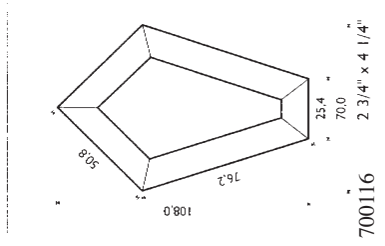

Facetten
Biseles de espejo y de vidrio
Bevels

! Maßstab 4 : 1 !

| | | |
|---|---|---|
| 85 288 02 Set = 2 Stück Außen-Ø = 178,2 mm Innen-Ø = 127,4 mm | 85 288 09 Set = 4 Stück Außen-Ø = 501,7 mm Innen-Ø = 450,9 mm | 85 288 15 Set = 4 Stück Außen-Ø = 809,8 mm Innen-Ø = 759,0 mm |
| 85 288 06 Set = 4 Stück Außen-Ø = 356,5 mm Innen-Ø = 305,7 mm | 85 288 12 Set = 4 Stück Außen-Ø = 654,5 mm Innen-Ø = 603,7 mm | |

700100

700101

700102

700103

700104

700105

700106

HINWEIS
 Alle Standard- und Spiegelfacetten sind im Maßstab 2 : 1 abgebildet. Diese Facetten sind aus 5 mm Floatglas und haben einen umlaufenden Facettenschliff von 1,2 mm Breite.

Facetten - Spiegel

Biseles de espejo

Facetten mirror

Facetten - Spiegel

Biseles de espejo

Facetten mirror

Umrechnung der Zollmaße in Millimeter:

- 1 Zoll = 25,4 mm
- 2 Zoll = 50,8 mm
- 3 Zoll = 76,2 mm
- 4 Zoll = 101,6 mm
- 5 Zoll = 127,0 mm
- 6 Zoll = 152,4 mm
- 7 Zoll = 177,8 mm
- 8 Zoll = 203,2 mm
- 9 Zoll = 228,6 mm
- 10 Zoll = 254,0 mm
- 11 Zoll = 279,4 mm
- 12 Zoll = 304,8 mm

HINWEIS

Alle Standard- und Spiegelfacetten sind im Maßstab 2 : 1 abgebildet.
Diese Facetten sind aus 5 mm Floatglas und haben einen umlaufenden Facettenschliff von 12 mm Breite

Die VE beträgt 30 Stück.

Umrechnung der Zollmaße in Millimeter: