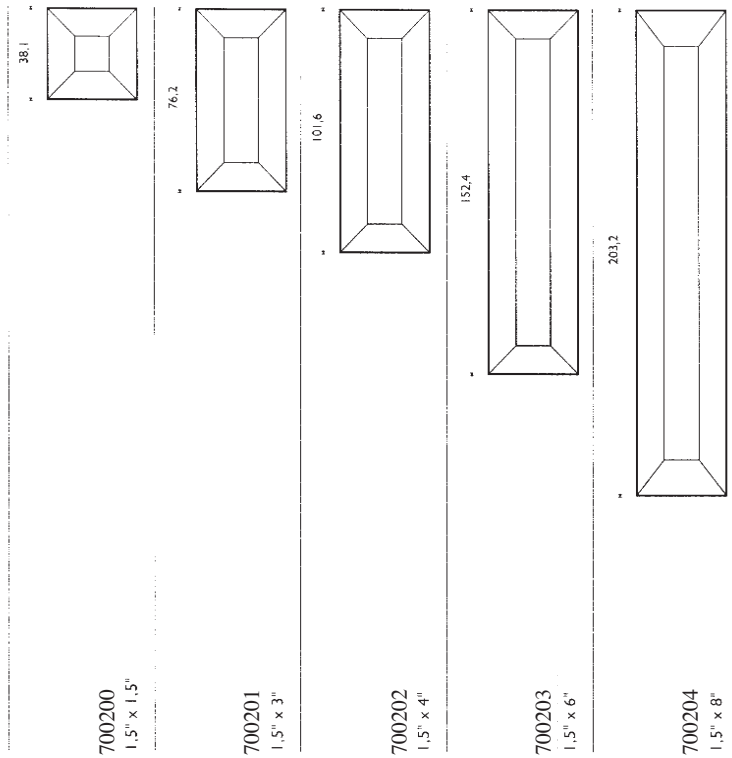

Facetten
Biseles de espejo y de vidrio
Bevels

! Maßstab 4 : 1 !

| | | |
|---|---|---|
| 85 288 02 Set = 2 Stück Außen-Ø = 178,2 mm Innen-Ø = 127,4 mm | 85 288 09 Set = 4 Stück Außen-Ø = 501,7 mm Innen-Ø = 450,9 mm | 85 288 15 Set = 4 Stück Außen-Ø = 809,8 mm Innen-Ø = 759,0 mm |
| 85 288 06 Set = 4 Stück Außen-Ø = 356,5 mm Innen-Ø = 305,7 mm | 85 288 12 Set = 4 Stück Außen-Ø = 654,5 mm Innen-Ø = 603,7 mm | |

700100

700101

700102

700103

700104

700105

700106

HINWEIS
 Alle Standard- und Spiegelfacetten sind im Maßstab 2 : 1 abgebildet. Diese Facetten sind aus 5 mm Floatglas und haben einen umlaufenden Facettenschliff von 1,2 mm Breite.

Facetten - Spiegel

Biseles de espejo

Facetten mirror

Facetten - Spiegel

Biseles de espejo

Facetten mirror

Umrechnung der Zollmaße in Millimeter:

- 1 Zoll = 25,4 mm
- 2 Zoll = 50,8 mm
- 3 Zoll = 76,2 mm
- 4 Zoll = 101,6 mm
- 5 Zoll = 127,0 mm
- 6 Zoll = 152,4 mm
- 7 Zoll = 177,8 mm
- 8 Zoll = 203,2 mm
- 9 Zoll = 228,6 mm
- 10 Zoll = 254,0 mm
- 11 Zoll = 279,4 mm
- 12 Zoll = 304,8 mm

HINWEIS

Alle Standard- und Spiegelfacetten sind im Maßstab 2 : 1 abgebildet.
Diese Facetten sind aus 5 mm Floatglas und haben einen umlaufenden Facettenschliff von 12 mm Breite

Die VE beträgt 30 Stück.

Umrechnung der Zollmaße in Millimeter: