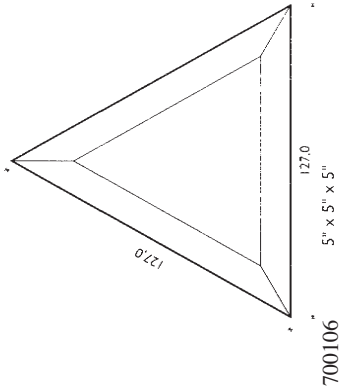

Facetten
Biseles de espejo y de vidrio
Bevels

! Maßstab 4 : 1 !

| | | |
|---|---|---|
| 85 288 02 Set = 2 Stück Außen-Ø = 178,2 mm Innen-Ø = 127,4 mm | 85 288 09 Set = 4 Stück Außen-Ø = 501,7 mm Innen-Ø = 450,9 mm | 85 288 15 Set = 4 Stück Außen-Ø = 809,8 mm Innen-Ø = 759,0 mm |
| 85 288 06 Set = 4 Stück Außen-Ø = 356,5 mm Innen-Ø = 305,7 mm | 85 288 12 Set = 4 Stück Außen-Ø = 654,5 mm Innen-Ø = 603,7 mm | |

700100

700101

700102

700103

700104

700105

700106

HINWEIS
 Alle Standard- und Spiegelfacetten sind im Maßstab 2 : 1 abgebildet. Diese Facetten sind aus 5 mm Floatglas und haben einen umlaufenden Facettenschliff von 1,2 mm Breite.

Facetten - Spiegel

Biseles de espejo

Facetten mirror

Facetten - Spiegel

Biseles de espejo

Facetten mirror

Umrechnung der Zollmaße in Millimeter:

- 1 Zoll = 25,4 mm
- 2 Zoll = 50,8 mm
- 3 Zoll = 76,2 mm
- 4 Zoll = 101,6 mm
- 5 Zoll = 127,0 mm
- 6 Zoll = 152,4 mm
- 7 Zoll = 177,8 mm
- 8 Zoll = 203,2 mm
- 9 Zoll = 228,6 mm
- 10 Zoll = 254,0 mm
- 11 Zoll = 279,4 mm
- 12 Zoll = 304,8 mm