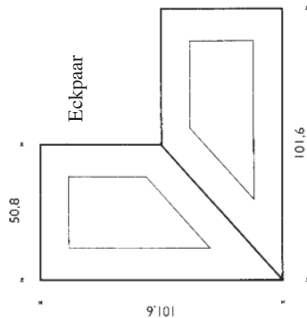

4"

700066

Eckpaar

1" x 4" x 4"

700080

Eckpaar

1.5" x 4" x 4"

700081

Eckpaar

2" x 4" x 4"

700082

4" x 6"

700069

6" x 9"

700070

Umrechnung der
Zollmaße in Millimeter:

- 1 Zoll = 25,4 mm
- 2 Zoll = 50,8 mm
- 3 Zoll = 76,2 mm
- 4 Zoll = 101,6 mm
- 5 Zoll = 127,0 mm
- 6 Zoll = 152,4 mm
- 7 Zoll = 177,8 mm
- 8 Zoll = 203,2 mm
- 9 Zoll = 228,6 mm
- 10 Zoll = 254,0 mm
- 11 Zoll = 279,4 mm
- 12 Zoll = 304,8 mm

Facetten
Biseles de espejo y de vidrio
Bevels

! Maßstab 4 : 1 !

| | | |
|---|---|---|
| 85 288 02 Set = 2 Stück Außen-Ø = 178,2 mm Innen-Ø = 127,4 mm | 85 288 09 Set = 4 Stück Außen-Ø = 501,7 mm Innen-Ø = 450,9 mm | 85 288 15 Set = 4 Stück Außen-Ø = 809,8 mm Innen-Ø = 759,0 mm |
| 85 288 06 Set = 4 Stück Außen-Ø = 356,5 mm Innen-Ø = 305,7 mm | 85 288 12 Set = 4 Stück Außen-Ø = 654,5 mm Innen-Ø = 603,7 mm | |