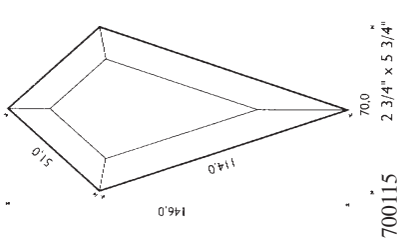

Facetten - Spiegel

Biseles de espejo

Facetten mirror

Umrechnung der Zollmaße in Millimeter:

- 1 Zoll = 25,4 mm
- 2 Zoll = 50,8 mm
- 3 Zoll = 76,2 mm
- 4 Zoll = 101,6 mm
- 5 Zoll = 127,0 mm
- 6 Zoll = 152,4 mm
- 7 Zoll = 177,8 mm
- 8 Zoll = 203,2 mm
- 9 Zoll = 228,6 mm
- 10 Zoll = 254,0 mm
- 11 Zoll = 279,4 mm
- 12 Zoll = 304,8 mm

HINWEIS

Alle Standard- und Spiegelfacetten sind im Maßstab 2 : 1 abgebildet.
Diese Facetten sind aus 5 mm Floatglas und haben einen umlaufenden Facettenschliff von 12 mm Breite

Die VE beträgt 30 Stück.

Umrechnung der Zollmaße in Millimeter:

- 1 Zoll = 25,4 mm
- 2 Zoll = 50,8 mm
- 3 Zoll = 76,2 mm
- 4 Zoll = 101,6 mm
- 5 Zoll = 127,0 mm
- 6 Zoll = 152,4 mm
- 7 Zoll = 177,8 mm
- 8 Zoll = 203,2 mm
- 9 Zoll = 228,6 mm
- 10 Zoll = 254,0 mm
- 11 Zoll = 279,4 mm
- 12 Zoll = 304,8 mm

HINWEIS

Alle Standard- und Spiegelfacetten sind im Maßstab 2 : 1 abgebildet.
Diese Facetten sind aus 5 mm Floatglas und haben einen umlaufenden Facettenschliff von 12 mm Breite